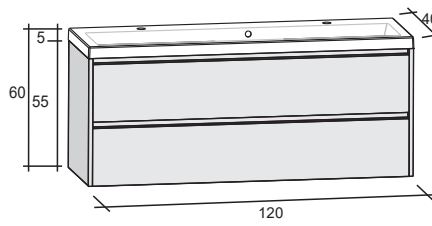

1 tap hole
1 drain hole

Y = 60 / 80 / 100cm

* - 27 cm - Bovino
** - 37 cm - Bovino

2 tap holes
1 drain holes

Y = 120 cm

* - 27 cm - Bovino
** - 37 cm - Bovino

2 tap holes
2 drain holes

Y = 120 cm

* - 27 cm - Bovino
** - 37 cm - Bovino

1 cabinet

8x 8x

Y	X	Z		
		Barga	Bovino	Bolzano Bergamo Besana
60	56	67	58	64
80	76	67	58	64
100	96	67	58	64
120	116	67	58	64

D/NL Demontage | EN Removal | F Démontage | CZ Demontáž | HU Szétszerelés | PL Demontaż