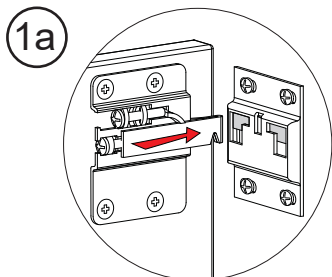

1 tap hole
1 drain hole

Y = 60 / 80 / 100cm

* - 27 cm - Bovino
** - 37 cm - Bovino

2 tap holes
1 drain holes

Y = 120 cm

* - 27 cm - Bovino
** - 37 cm - Bovino

2 tap holes
2 drain holes

Y = 120 cm

* - 27 cm - Bovino
** - 37 cm - Bovino

1 cabinet

8x 8x

Y	X	Z		
		Barga	Bovino	Bolzano Bergamo Besana
60	56	67	58	64
80	76	67	58	64
100	96	67	58	64
120	116	67	58	64

D/NL Demontage | EN Removal | F Démontage | CZ Demontáž | HU Szétszerelés | PL Demontaż