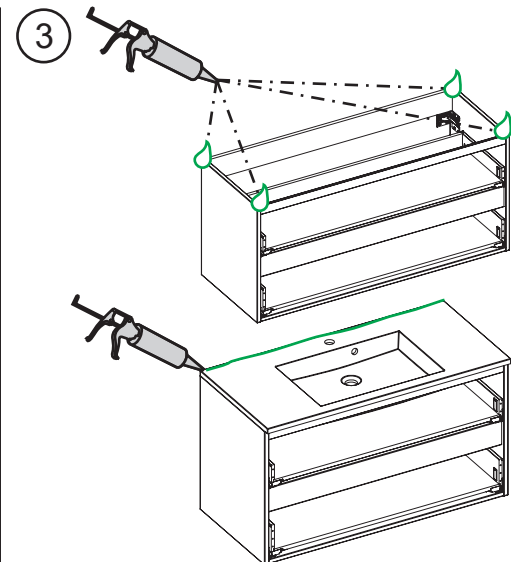

1 tap hole
1 drain hole

Y = 60 / 80 / 100cm

* - 27 cm - Bovino
** - 37 cm - Bovino

2 tap holes
1 drain holes

Y = 120 cm

* - 27 cm - Bovino
** - 37 cm - Bovino

2 tap holes
2 drain holes

Y = 120 cm

* - 27 cm - Bovino
** - 37 cm - Bovino

1 cabinet

8x 8x

Y	X	Z		
		Barga	Bovino	Bolzano Bergamo Besana
60	56	67	58	64
80	76	67	58	64
100	96	67	58	64
120	116	67	58	64

D/NL Demontage | EN Removal | F Démontage | CZ Demontáž | HU Szétszerelés | PL Demontaż