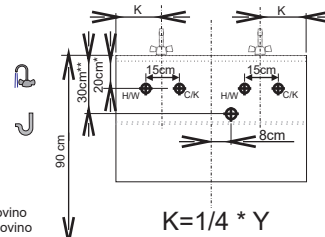

1 tap hole
1 drain hole

Y = 60 / 80 / 100cm

* - 27 cm - Bovino
** - 37 cm - Bovino

2 tap holes
1 drain holes

Y = 120 cm

* - 27 cm - Bovino
** - 37 cm - Bovino

2 tap holes
2 drain holes

Y = 120 cm

* - 27 cm - Bovino
** - 37 cm - Bovino

1 cabinet

8x 8x

Y	X	Z		
		Barga	Bovino	Bolzano Bergamo Besana
60	56	67	58	64
80	76	67	58	64
100	96	67	58	64
120	116	67	58	64

D/NL Demontage | EN Removal | F Démontage | CZ Demontáž | HU Szétszerelés | PL Demontaż