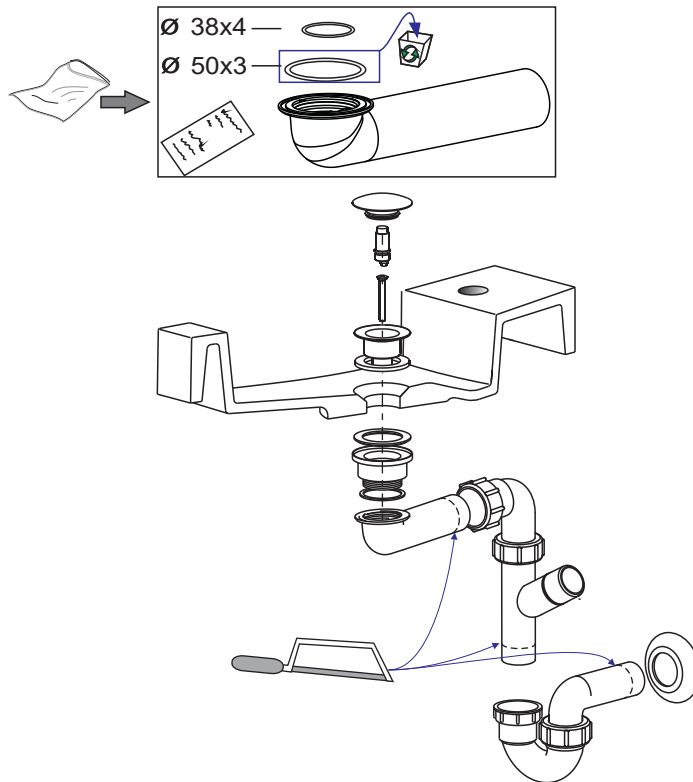

1 tap hole
1 drain hole

Y = 60 / 80 / 100cm

* - 27 cm - Bovino
** - 37 cm - Bovino

2 tap holes
1 drain holes

Y = 120 cm

* - 27 cm - Bovino
** - 37 cm - Bovino

2 tap holes
2 drain holes

Y = 120 cm

* - 27 cm - Bovino
** - 37 cm - Bovino

1 cabinet

8x 8x

Y	X	Z		
		Barga	Bovino	Bolzano Bergamo Besana
60	56	67	58	64
80	76	67	58	64
100	96	67	58	64
120	116	67	58	64

D/NL Demontage | EN Removal | F Démontage | CZ Demontáž | HU Szétszerelés | PL Demontaż