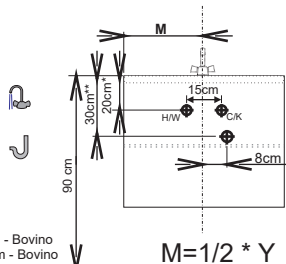

1 tap hole
1 drain hole

Y = 60 / 80 / 100cm

* - 27 cm - Bovino
** - 37 cm - Bovino

2 tap holes
1 drain holes

Y = 120 cm

* - 27 cm - Bovino
** - 37 cm - Bovino

2 tap holes
2 drain holes

Y = 120 cm

* - 27 cm - Bovino
** - 37 cm - Bovino

1 cabinet

8x 8x

Y	X	Z		
		Barga	Bovino	Bolzano Bergamo Besana
60	56	67	58	64
80	76	67	58	64
100	96	67	58	64
120	116	67	58	64

D/NL Demontage | EN Removal | F Démontage | CZ Demontáž | HU Szétszerelés | PL Demontaż