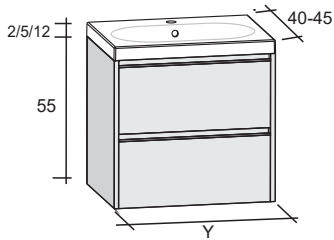

1 tap hole
1 drain hole

Y = 60 / 80 / 100cm

* - 27 cm - Bovino
** - 37 cm - Bovino

2 tap holes
1 drain holes

Y = 120 cm

* - 27 cm - Bovino
** - 37 cm - Bovino

2 tap holes
2 drain holes

Y = 120 cm

* - 27 cm - Bovino
** - 37 cm - Bovino

1 cabinet

8x 8x

Y	X	Z		
		Barga	Bovino	Bolzano Bergamo Besana
60	56	67	58	64
80	76	67	58	64
100	96	67	58	64
120	116	67	58	64

D/NL Demontage | EN Removal | F Démontage | CZ Demontáž | HU Szétszerelés | PL Demontaż