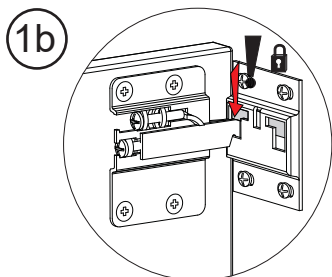

1 tap hole
1 drain hole

Y = 60 / 80 / 100cm

* - 27 cm - Bovino
** - 37 cm - Bovino

2 tap holes
1 drain holes

Y = 120 cm

* - 27 cm - Bovino
** - 37 cm - Bovino

2 tap holes
2 drain holes

Y = 120 cm

* - 27 cm - Bovino
** - 37 cm - Bovino

1 cabinet

8x 8x

Y	X	Z		
		Barga	Bovino	Bolzano Bergamo Besana
60	56	67	58	64
80	76	67	58	64
100	96	67	58	64
120	116	67	58	64

D/NL Demontage | EN Removal | F Démontage | CZ Demontáž | HU Szétszerelés | PL Demontaż