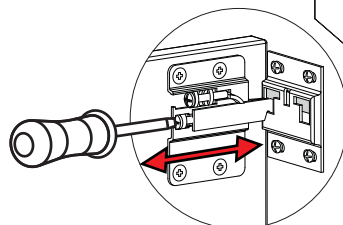

1 tap hole
1 drain hole

Y = 60 / 80 / 100cm

* - 27 cm - Bovino
** - 37 cm - Bovino

2 tap holes
1 drain holes

Y = 120 cm

* - 27 cm - Bovino
** - 37 cm - Bovino

2 tap holes
2 drain holes

Y = 120 cm

* - 27 cm - Bovino
** - 37 cm - Bovino

1 cabinet

8x 8x

Y	X	Z		
		Barga	Bovino	Bolzano Bergamo Besana
60	56	67	58	64
80	76	67	58	64
100	96	67	58	64
120	116	67	58	64

D/NL Demontage | EN Removal | F Démontage | CZ Demontáž | HU Szétszerelés | PL Demontaż