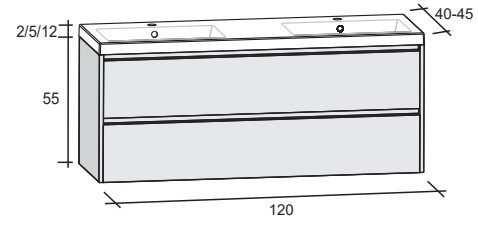

1 tap hole
1 drain hole

Y = 60 / 80 / 100cm

* - 27 cm - Bovino
** - 37 cm - Bovino

2 tap holes
1 drain holes

Y = 120 cm

* - 27 cm - Bovino
** - 37 cm - Bovino

2 tap holes
2 drain holes

Y = 120 cm

* - 27 cm - Bovino
** - 37 cm - Bovino

1 cabinet

8x 8x

Y	X	Z		
		Barga	Bovino	Bolzano Bergamo Besana
60	56	67	58	64
80	76	67	58	64
100	96	67	58	64
120	116	67	58	64

D/NL Demontage | EN Removal | F Démontage | CZ Demontáž | HU Szétszerelés | PL Demontaż