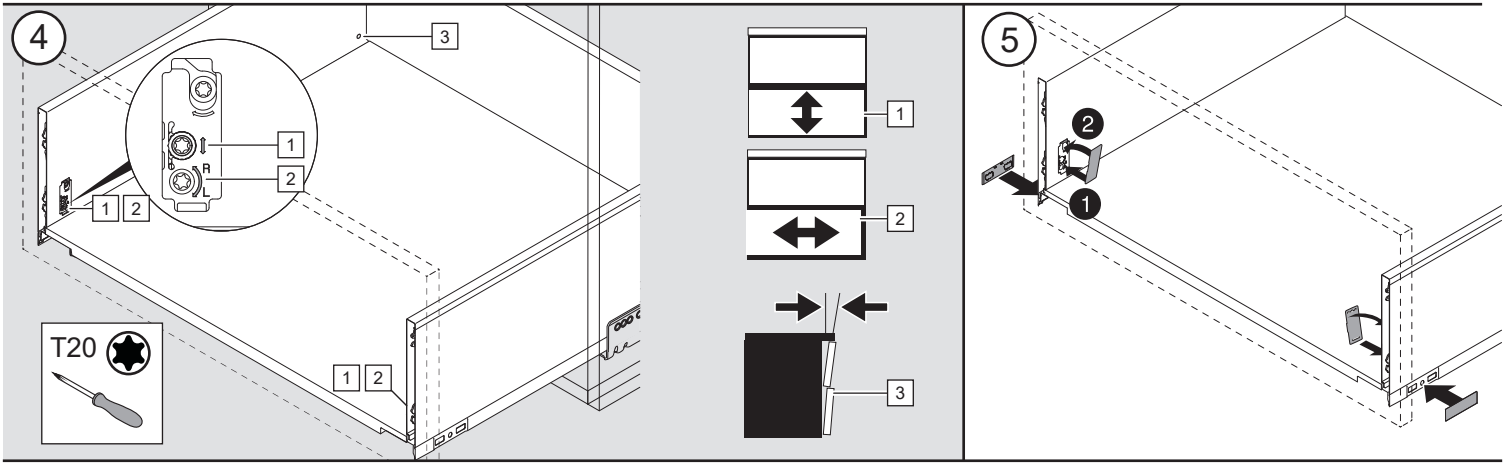

1 tap hole
1 drain hole

Y = 60 / 80 / 100cm

* - 27 cm - Bovino
** - 37 cm - Bovino

2 tap holes
1 drain holes

Y = 120 cm

* - 27 cm - Bovino
** - 37 cm - Bovino

2 tap holes
2 drain holes

Y = 120 cm

* - 27 cm - Bovino
** - 37 cm - Bovino

1 cabinet

8x 8x

Y	X	Z		
		Barga	Bovino	Bolzano Bergamo Besana
60	56	67	58	64
80	76	67	58	64
100	96	67	58	64
120	116	67	58	64

D/NL Demontage | EN Removal | F Démontage | CZ Demontáž | HU Szétszerelés | PL Demontaż