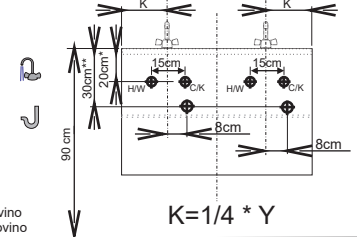

1 tap hole
1 drain hole

Y = 60 / 80 / 100cm

* - 27 cm - Bovino
** - 37 cm - Bovino

2 tap holes
1 drain holes

Y = 120 cm

* - 27 cm - Bovino
** - 37 cm - Bovino

2 tap holes
2 drain holes

Y = 120 cm

* - 27 cm - Bovino
** - 37 cm - Bovino

1 cabinet

8x 8x

Y	X	Z		
		Barga	Bovino	Bolzano Bergamo Besana
60	56	67	58	64
80	76	67	58	64
100	96	67	58	64
120	116	67	58	64

D/NL Demontage | EN Removal | F Démontage | CZ Demontáž | HU Szétszerelés | PL Demontaż