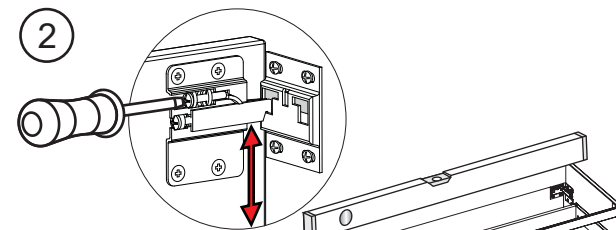

1 tap hole
1 drain hole

Y = 60 / 80 / 100cm

* - 27 cm - Bovino
** - 37 cm - Bovino

2 tap holes
1 drain holes

Y = 120 cm

* - 27 cm - Bovino
** - 37 cm - Bovino

2 tap holes
2 drain holes

Y = 120 cm

* - 27 cm - Bovino
** - 37 cm - Bovino

1 cabinet

8x 8x

Y	X	Z		
		Barga	Bovino	Bolzano Bergamo Besana
60	56	67	58	64
80	76	67	58	64
100	96	67	58	64
120	116	67	58	64

D/NL Demontage | EN Removal | F Démontage | CZ Demontáž | HU Szétszerelés | PL Demontaż