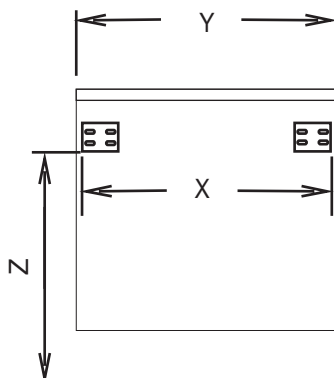

1 tap hole
1 drain hole

Y = 60 / 80 / 100cm

* - 27 cm - Bovino
** - 37 cm - Bovino

2 tap holes
1 drain holes

Y = 120 cm

* - 27 cm - Bovino
** - 37 cm - Bovino

2 tap holes
2 drain holes

Y = 120 cm

* - 27 cm - Bovino
** - 37 cm - Bovino

1 cabinet

8x 8x

Y	X	Z		
		Barga	Bovino	Bolzano Bergamo Besana
60	56	67	58	64
80	76	67	58	64
100	96	67	58	64
120	116	67	58	64

D/NL Demontage | EN Removal | F Démontage | CZ Demontáž | HU Szétszerelés | PL Demontaż